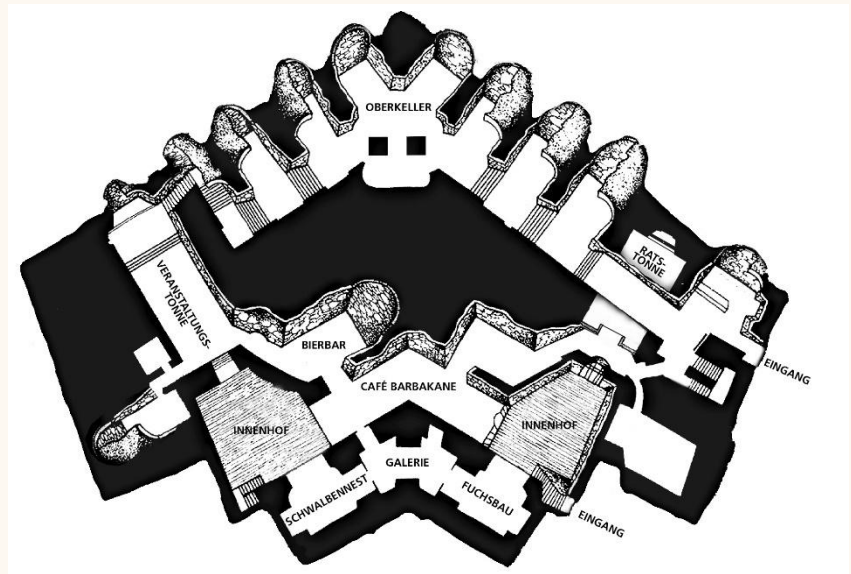

FACTSHEET

RATSTONNE

GRUNDRISSE & KAPAZITÄT

Kapazität Ratstonne

Die Ratstonne befindet sich im Unterkeller der Moritzbastei, den Sie über den Eingang Café-Innenhof erreichen. Der gesamte Unterkeller ist barrierefrei. Der Raum ist ca. 60qm groß und hat eine Kapazität von ca. 100 Gästen bei Konzerten, maximal 80 Gästen in Reihenbestuhlung oder maximal 40 Plätzen bei parlamentarischer/Bankett-Bestuhlung.

Bühne

Trapezförmig: 2m tief
Hintere Breite: 2,5m
Vordere Breite: 4,5m