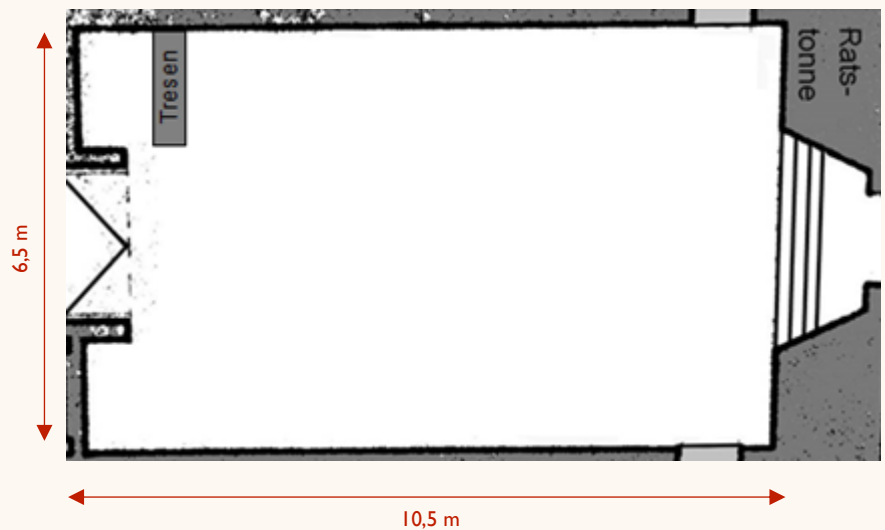

FACTSHEET

RATSTONNE

GRUNDRISSE & KAPAZITÄT

Kapazität Ratstonne

Die Ratstonne befindet sich im Unterkeller der Moritzbastei, den Sie über den Eingang Café-Innenhof erreichen. Der gesamte Unterkeller ist barrierefrei. Der Raum ist ca. 60qm groß und hat eine Kapazität von ca. 100 Gästen bei Konzerten, maximal 80 Gästen in Reihenbestuhlung oder maximal 40 Plätzen bei parlamentarischer/Bankett-Bestuhlung.

Bühne

Trapezförmig: 2m tief
Hintere Breite: 2,5m
Vordere Breite: 4,5m