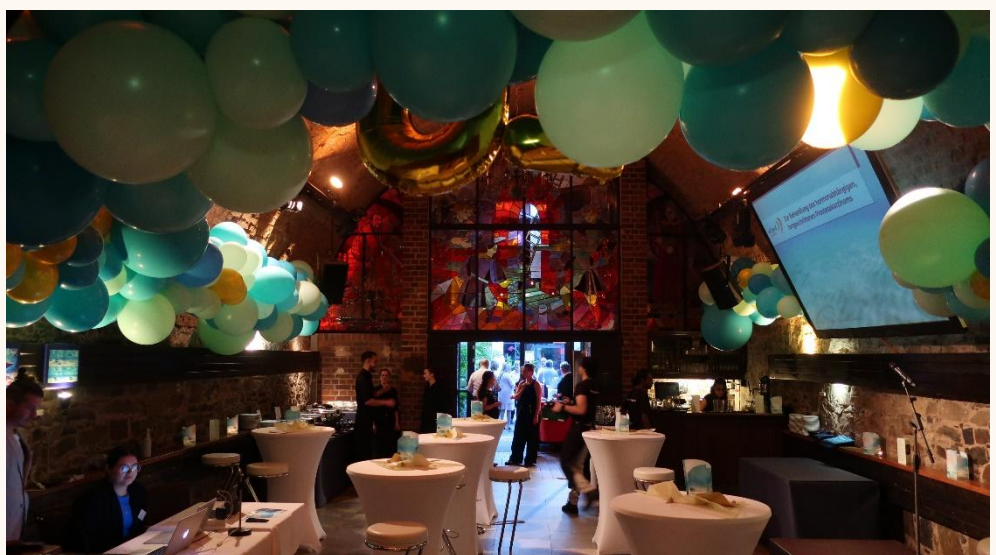

STEHTISCHE